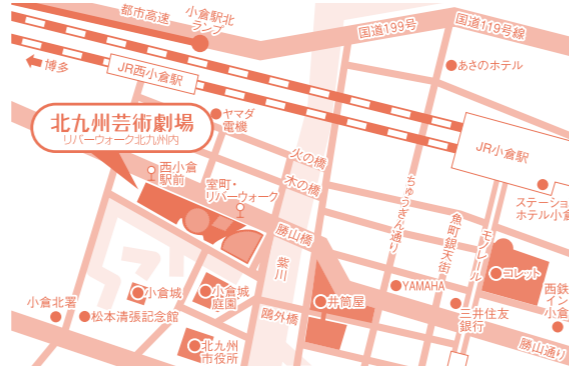

【J R】「小倉駅」より徒歩10分。「西小倉駅」より徒歩3分。
【乗用車】北九州都市高速、小倉駅北ランプから車で5分。
【バス】「室町」(リバーウォーク北九州前)下車。
◇託児(有料・要予約)あり<9:00~19:00受付>
お問い合わせフリーダイヤル 0120-400-829 / TEL.093-882-5063