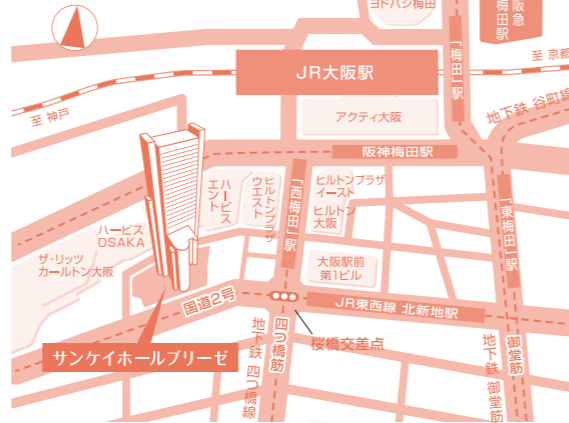

サンケイホールブリーゼ

〒530-0001 大阪市北区梅田2-4-9 ブリーゼタワー7F TEL. 06-6341-8888

【地下鉄】四つ橋線「西梅田駅」徒歩3分 【阪神】「阪神梅田駅」徒歩5分
【J R】「大阪駅」徒歩5分、東西線「北新地駅」徒歩5分

◆◆北九州公演・前売り開始 2009年11月22日(日)

◎料金 前売り 3,500円(全席指定・税込み) 当日 4,000円(全席指定・税込み)

2010年1月23日(土) 19:00開演
24日(日) 13:00開演

*未就学児入場不可
*開場は開演の30分前です。当日券は開演の1時間前から発売します。

1. ●前売り券
2. ☆=店頭販売のみ・一般発売日初日チケット発売 10:00
   - ■☆北九州芸術劇場 プレイガイド(10:00~19:00)
   - ■☆(財)北九州芸術文化振興財団(9:00~17:00、土日祝休み)
   - ■☆警ホール 事務室(9:00~17:00)
   - ■電子チケットぴあ 0570-02-9999 (Pコード398-119)
   - ■ローソンチケット 0570-084-008 (Lコード84926)
3. ◎お問合せ▶TEL.093-562-2655
   http://www.kitakyushu-performingartscenter.or.jp

北九州芸術劇場 小劇場

KITAKYUSHU PERFORMING ARTS CENTER 〒803-0812 北九州市小倉北区室町1-1-11 リバーウォーク北九州 TEL.093-562-2655